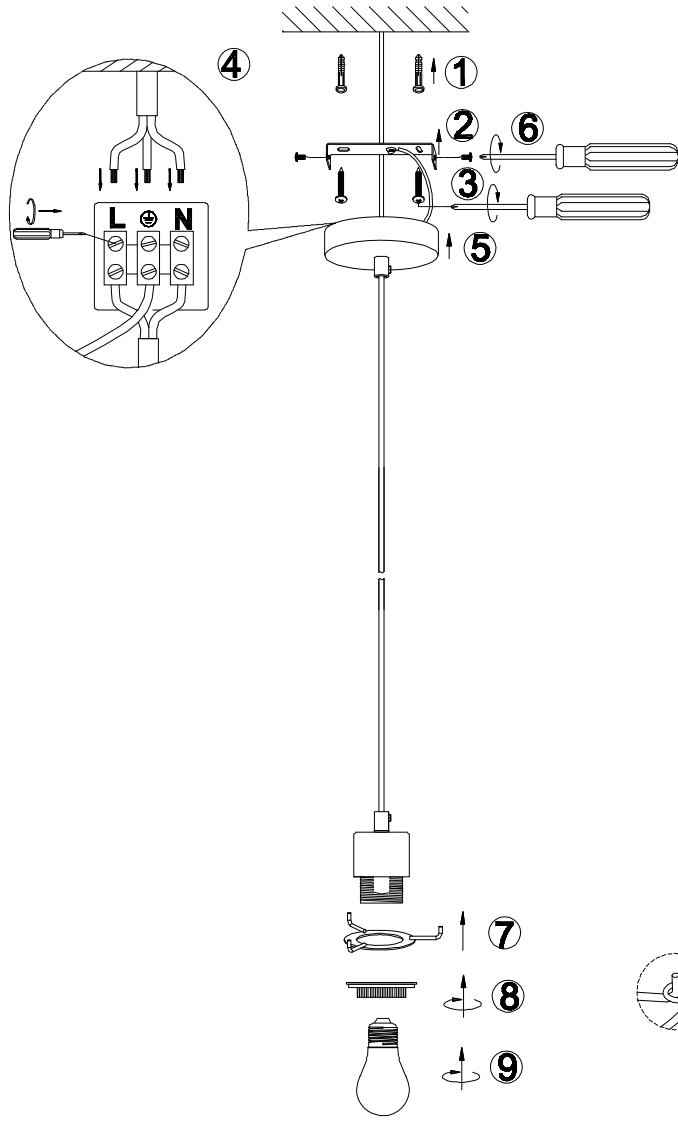

# GLOBO

LIGHTING

B

16036  
16037  
16038

GLOBO Handels GmbH  
St. Peter 38  
A-9184 St. Jakob/Rosental  
[www.globo-lighting.com](http://www.globo-lighting.com)